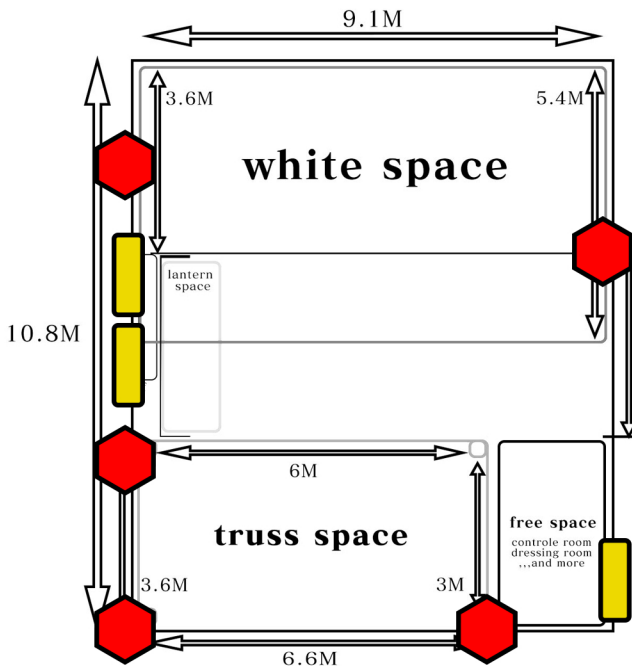

スタジオ退館方法

本日はスタジオご利用ありがとうございました。
以下の5点を履行してご退出ください。

1,設備品を元の位置にお戻しください。

椅子はグレー床の端に並べて下さい、延長ケーブルは3段ラックの中へ。
綺麗に整頓していただかなくて結構です。

2,全てのコンセントからケーブルを抜いてください。
黒布の奥に隠れているコンセントもごさいます。

コンセント (5箇所)
エアコン (3箇所)

3,エアコン3台と灯油ストーブを消してください。
更衣室のエアコンの消し忘れにお気を付けください。

4,常夜灯と更衣室の灯りを消して退出ください。

5,鍵をかけキーボックスに鍵を入れて、番号を回して変更してお帰りください。

ご利用ありがとうございました